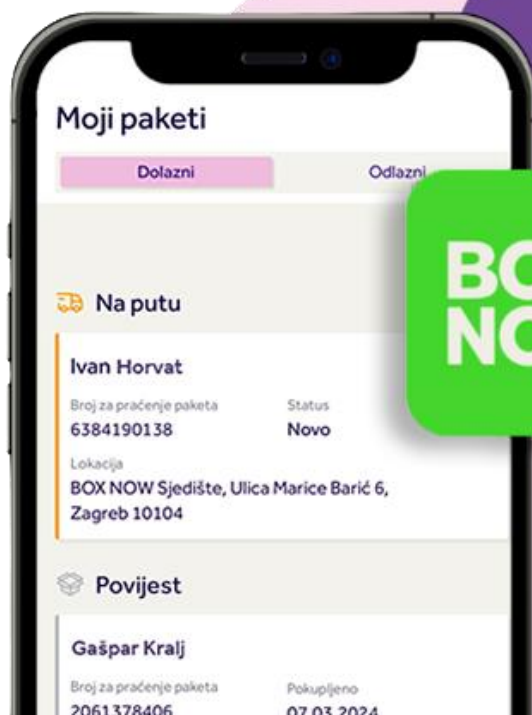

## MOBILNA APLIKACIJA

BOX NOW mobilna aplikacija tu je da proces slanja i primanja paketa učini još jednostavnijim, fleksibilnijim i jedinstvenim! Kreirajte svoj osobni profil, šaljite, preuzimate i produljite rok preuzimanja svojih paketa, te otkrijte ekskluzivne ponude i značajke.

preuzimanje paketa bez PINa, dostupno samo u aplikaciji.

- **Praćenje**

paketa s ažuriranjima u stvarnom vremenu.

## Korak 1:

Prijavite se u aplikaciju