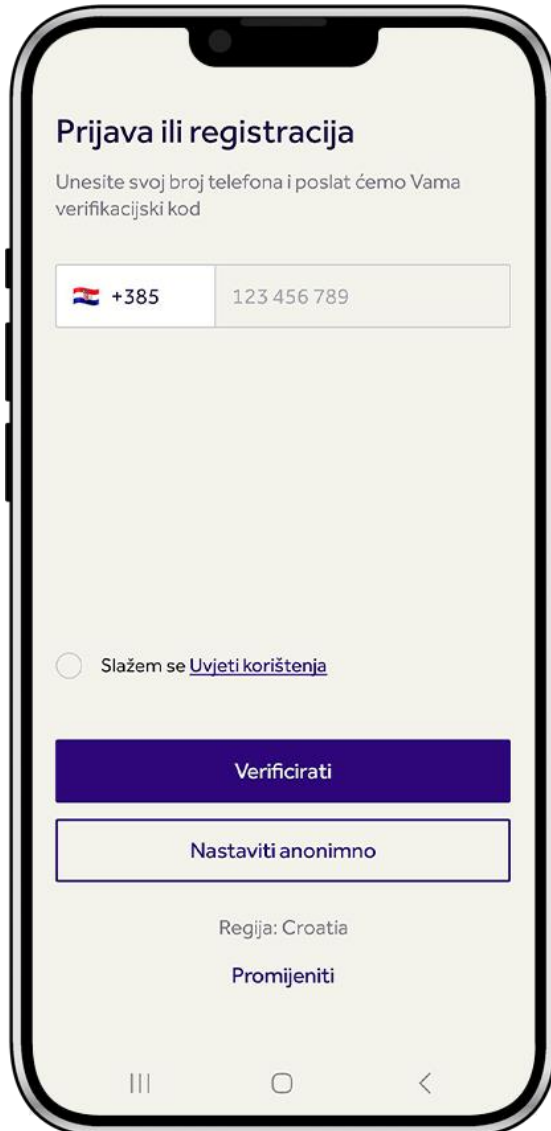

## MOBILNA APLIKACIJA

BOX NOW mobilna aplikacija tu je da proces slanja i primanja paketa učini još jednostavnijim, fleksibilnijim i jedinstvenim! Kreirajte svoj osobni profil, šaljite, preuzimate i produljite rok preuzimanja svojih paketa, te otkrijte ekskluzivne ponude i značajke.

Ključne značajke usluge uključuju:

- **Slanje**

paketa gdje god se nalazili, bez potrebe za ispisivanjem adresnice.

- **Produženje**

roka za preuzimanje paketa iz Vašeg omiljenog e-shopa jednim klikom.

- **Beskontaktno**

preuzimanje paketa bez PINa, dostupno samo u aplikaciji.

- **Praćenje**

paketa s ažuriranjima u stvarnom vremenu.

## Korak 1:

Prijavite se u aplikaciju