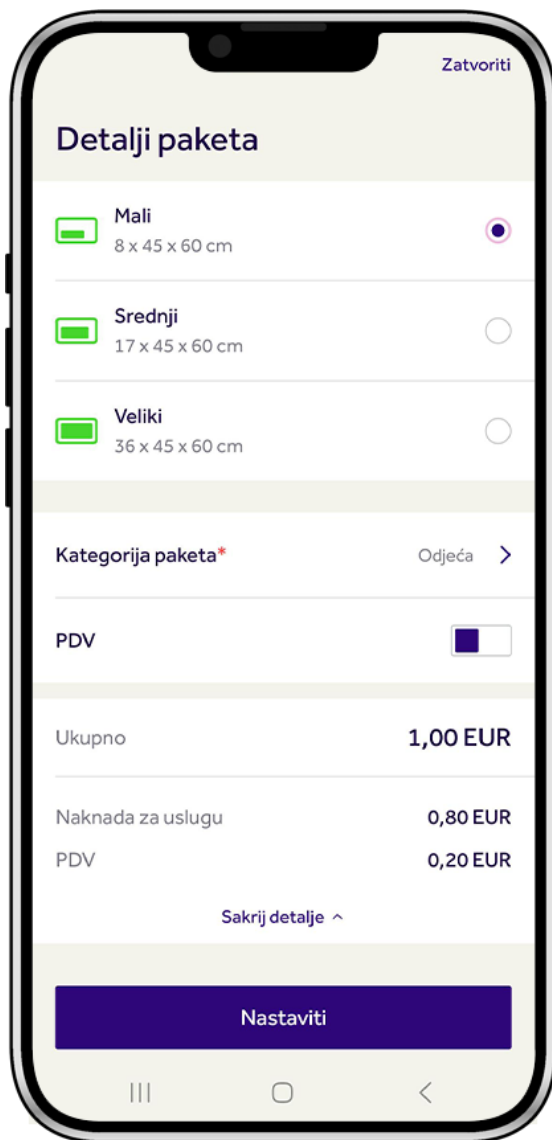

Korak 3:

Odaberite veličinu I kategoriju paketa