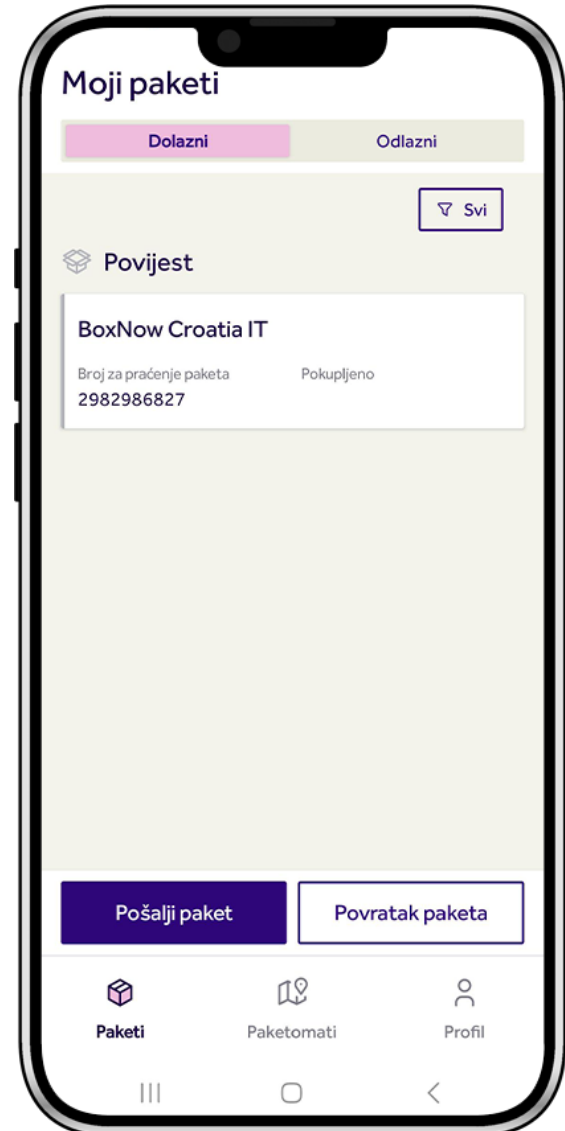

Korak 2:

Odaberite opciju pošalji paket